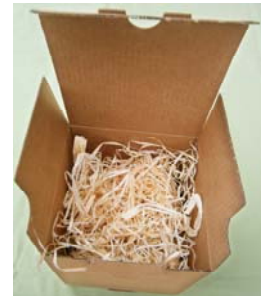

Apfelino

-Logo-Äpfel

Ein natürliches und gesundes Werbegeschenk

Unsere Äpfel sind ab sofort herbizidfrei!

Eine spezielle Lasertechnik ermöglicht uns, Äpfel mit verschiedenen Motiven zu verzieren. Diese Verzierung erfolgt am völlig ausgereiften Apfel und jeweils nach Auftrag direkt bei uns am Hof. Die Farbstoffe in der Schale werden berührungsfrei ausgebleicht. Die Haltbarkeit wird dadurch kaum beeinträchtigt. Rote Äpfel eignen sich besonders gut für das Laserverfahren.

Preisliste Logo-Äpfel

Roter Apfel Durchmesser ca. 70 - 75 mm	VK-Preis je Stück + Logo in Euro
bis 25 Stück	auf Anfrage
bis 50 Stück	auf Anfrage
bis 100 Stück	auf Anfrage
bis 300 Stück	auf Anfrage
bis 500 Stück	auf Anfrage
bis 1.000 Stück	auf Anfrage
ab 1.001 Stück	auf Anfrage
ab 3.000 Stück	auf Anfrage

Mindestbestellmenge
Bio-Logo-Äpfel ab 100 Stück

Musterapfel per Mail zusätzlich einmalig je Logo
Klischeekosten zusätzlich einmalig je Logo

auf Anfrage *
auf Anfrage

Preise pro Stück: Sonderverpackungen

- Einzelverpackung (neutraler Karton)
(je nach Menge Vorlaufzeiten 1 Woche - 2 Monate)

auf Anfrage

- Äpfel gelegt und leicht in Folie eingeschweißt (ca. 18 Stück verpackt)

auf Anfrage