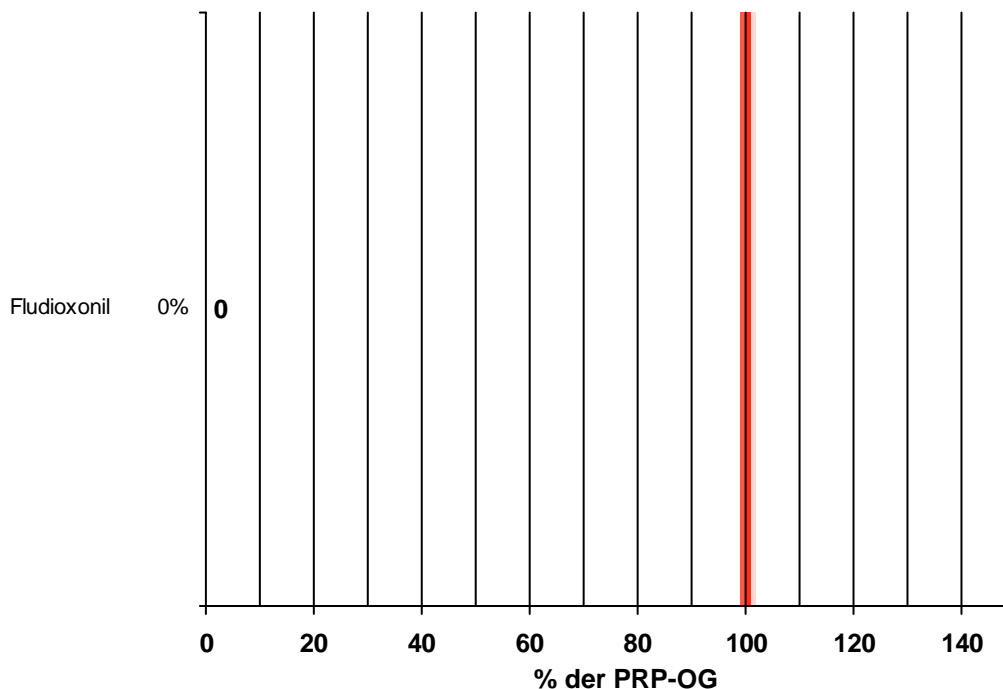

Äpfel, Braeburn

Produktbezogene Daten

Probencode	15030332
Eingang Warenlager	03.03.2015
Produktinfo	Äpfel Braeburn Pro Planet RV-
Produktkennzeichnung	Nr: 069
EAN-Code	09000451809680 1570301-018
Herkunft	Österreich
Labor	GBA
Lieferant	Obsthof Walter Schiefermüller
Untertierant	geliefert über Efko
Summenbelastung*	0%

Analysedaten

* Prozentsätze sind auf ganze Zahlen gerundet.

nachgewiesene Wirkstoffe	Menge [mg/kg]	gesetzl. HW [mg/kg]	% des HW*	PRP Obergrenze [mg/kg]	% der PRP-OG*	ARfD-OG (BfR) [mg/kg]	ARfD-% (BfR)*
Fludioxonil	0,018	5,00	0	4,995	0	0,00	****

PRP-Obergrenzen

Die PRP-Obergrenzen werden eingehalten.

Gesetzliche Höchstwerte

Die gesetzl. Höchstwerte werden eingehalten.

Feldaufzeichnungen

Keine Angaben zur Produktion erhalten.