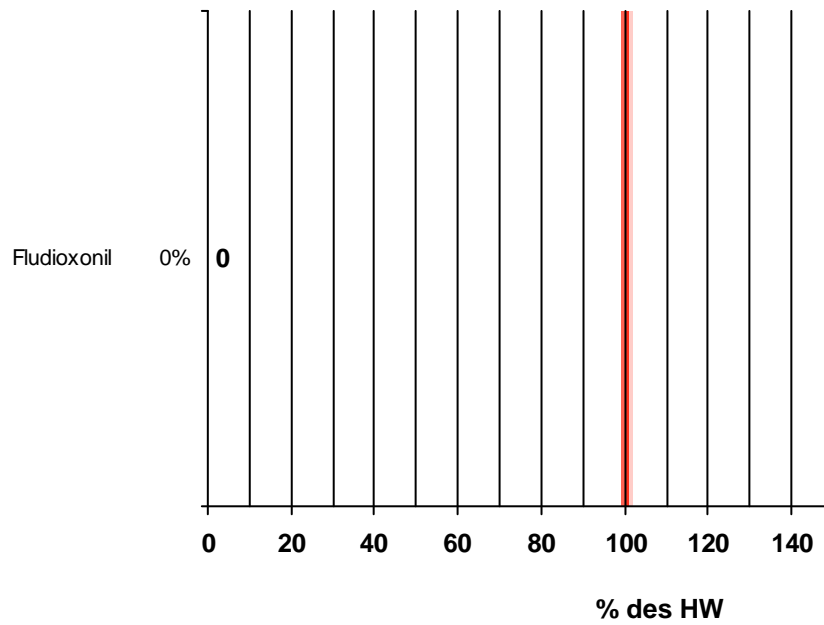

Äpfel, Braeburn

Produktbezogene Daten

Probencode	15030332
Eingang Warenlager	03.03.2015
Produktinfo	Äpfel Braeburn Pro Planet RV-
Produktkennzeichnung	Nr: 069
EAN-Code	09000451809680 1570301-018
Herkunft	Österreich
Labor	GBA
Lieferant	Obsthof Walter Schiefermüller
Untertierant	geliefert über Efko
Summenbelastung*	0%

Analysedaten

* Prozentsätze sind auf ganze Zahlen gerundet.

nachgewiesene Wirkstoffe	Menge [mg/kg]	gesetzl. HW [mg/kg]	% des HW*	PRP Obergrenze [mg/kg]	% der PRP-OG*	ARfD-OG (BfR) [mg/kg]	ARfD-% (BfR)*
Fludioxonil	0,018	5,00	0	4,995	0	0,00	****

PRP-Obergrenzen

Die PRP-Obergrenzen werden eingehalten.

Gesetzliche Höchstwerte

Die gesetzl. Höchstwerte werden eingehalten.

Feldaufzeichnungen

Keine Angaben zur Produktion erhalten.