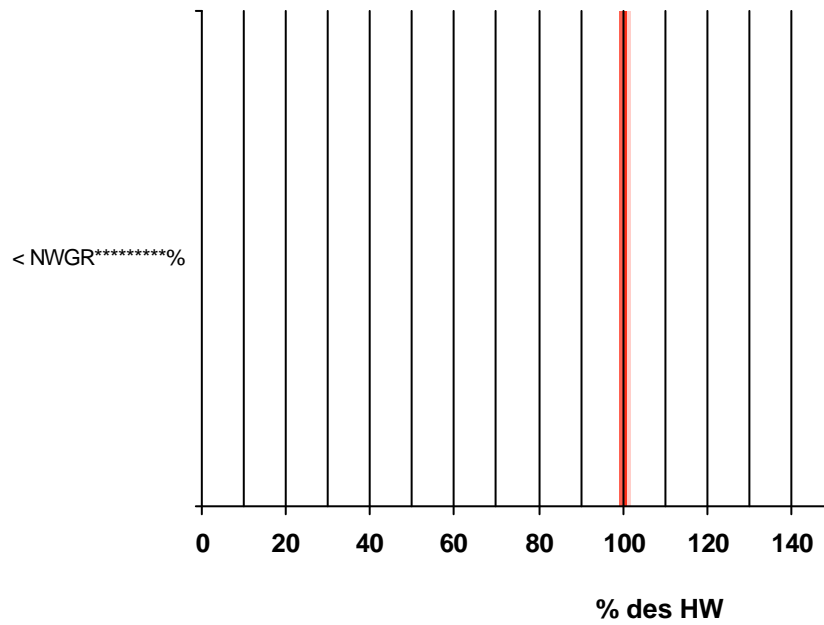

Äpfel, Elstar

Produktbezogene Daten

Probencode	15092925
Probenziehungsdatum	29.09.2015
Produktinfo	DKIH Äpfel Elstar
Produktkennzeichnung	RV-Nr. 521
EAN-Code	09000451817685 1571522-015
Herkunft	Österreich
Labor	GBA
Lieferant	Obsthof Walter Schiefermüller
Untertierant	geliefert über Efko
Summenbelastung*	0%

Analysedaten

* Prozentsätze sind auf ganze Zahlen gerundet.

nachgewiesene Wirkstoffe	Menge [mg/kg]	gesetzl. HW [mg/kg]	% des HW*	PRP Obergrenze [mg/kg]	% der PRP-OG*	ARfD-OG (BfR) [mg/kg]	ARfD-% (BfR)*
< NWGR	0,000	0,00	***	0,000	0	0,00	0

PRP-Obergrenzen

Die PRP-Obergrenzen werden eingehalten.

Gesetzliche Höchstwerte

Feldaufzeichnungen

Keine Angaben zur Produktion erhalten.